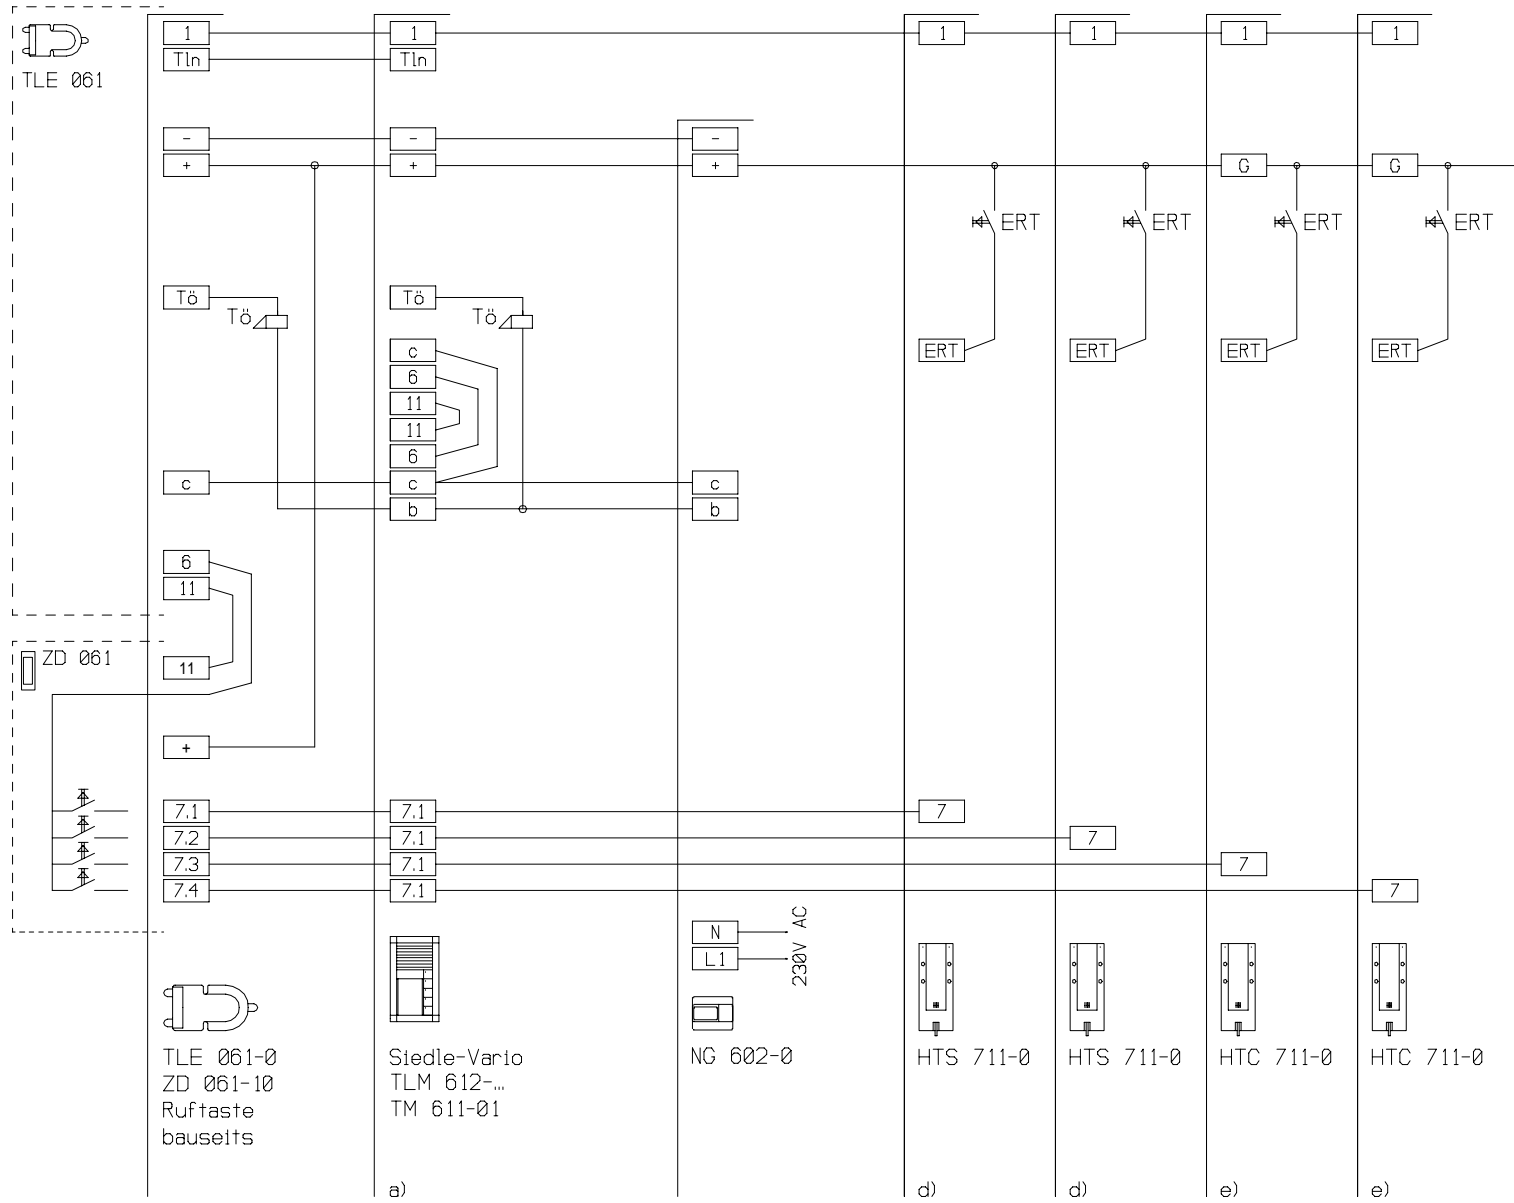

Im AS-Plan nicht eingezeichnete Klemmen werden nicht angeschlossen. Diese werden erst beschaltet, wenn zusätzliche Funktionen (SFC, CTÜ, Video) in der Anlage realisiert werden.

TLE 061-0  
ZD 061-10  
Ruftaste  
bauseits

Siedle-Vario  
TLM 612-...  
TM 611-01

N  
L1  
230V AC  
NG 602-0

HTS 711-0

HTS 711-0

HTC 711-0

HTC 711-0

a)

d)

d)

e)

e)

Planungs- und Installationsrichtlinie Tür- und Haustelefonie  
Die Hinweise sind in dieser Planungsrichtlinie erläutert.

|  |                  |   |             |
|--|------------------|---|-------------|
| Geprüft :  | Datum :          | Kunden-Nr.  | Maßst: %    |
| Bearbeiter : TO/md                                     | Datum : 15.05.01 |   | Blatt: 1/1  |
| <b>SSS SIEDLE</b> S.Siedle & Söhne<br>78120 Furtwangen |                  | AS-T-64-2<br>1TLE, 1Vario-TL, beliebige Anzahl Telefone | Dateiname : |