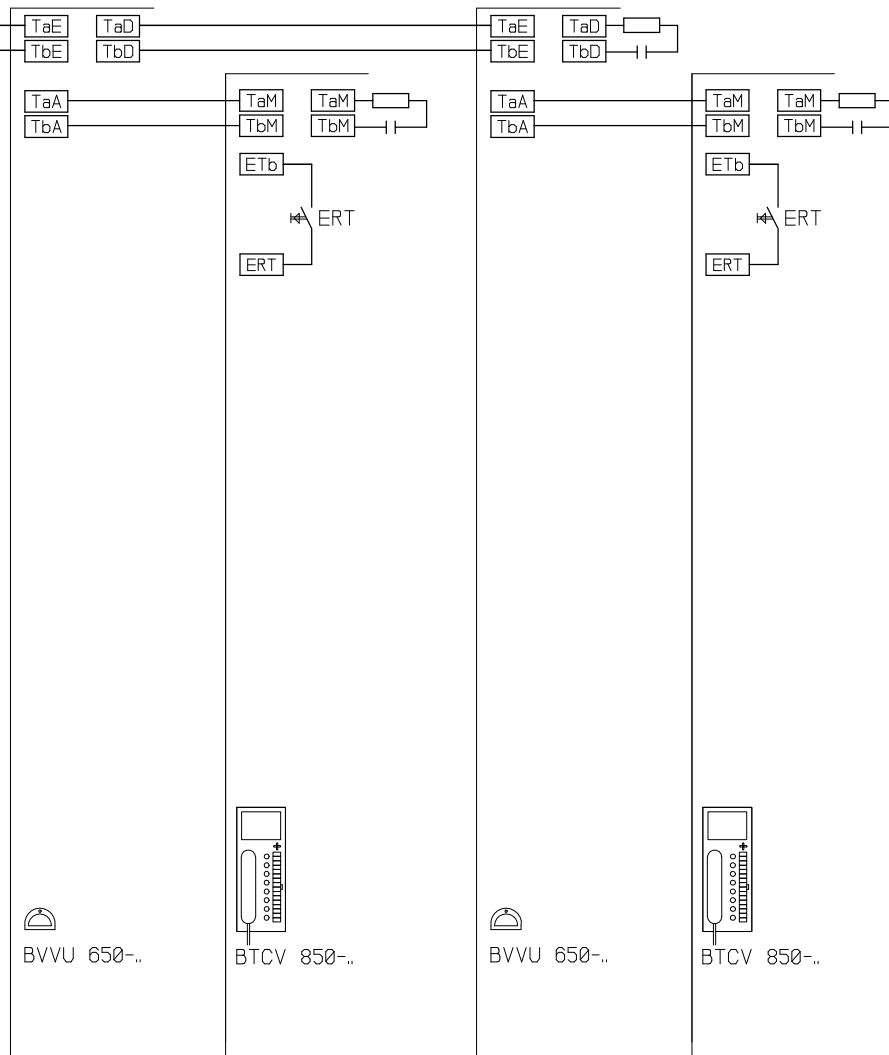

Siedle-Vario  
BTLM 650-..  
BTM 650-..  
BCMC 650-..

Siedle-Vario  
BTLM 650-..  
BTM 650-..  
BCMC 650-..

BVVS 650-..

TR 603-0

BVNG 650-..

BVVU 650-..

BTVS 850-..

Systemhandbuch In-Home Video und Programmieranleitung  
der Produktinformationen beachten.

Bearbeiter		AS-Plan-Nr.	Page: 1/3
Name: TO/unl	Date: 19.10.06	AS-TVHa-1-2 m. BVUU 650-	
SSS SIEDLE www.stedle.de		S.Siedle & Söhne Telefon- und Telegraphenwerke OHG 78120 Furtwangen	AS-Plan Bezeichnung AS-TVHa-1-2 mit BVUU